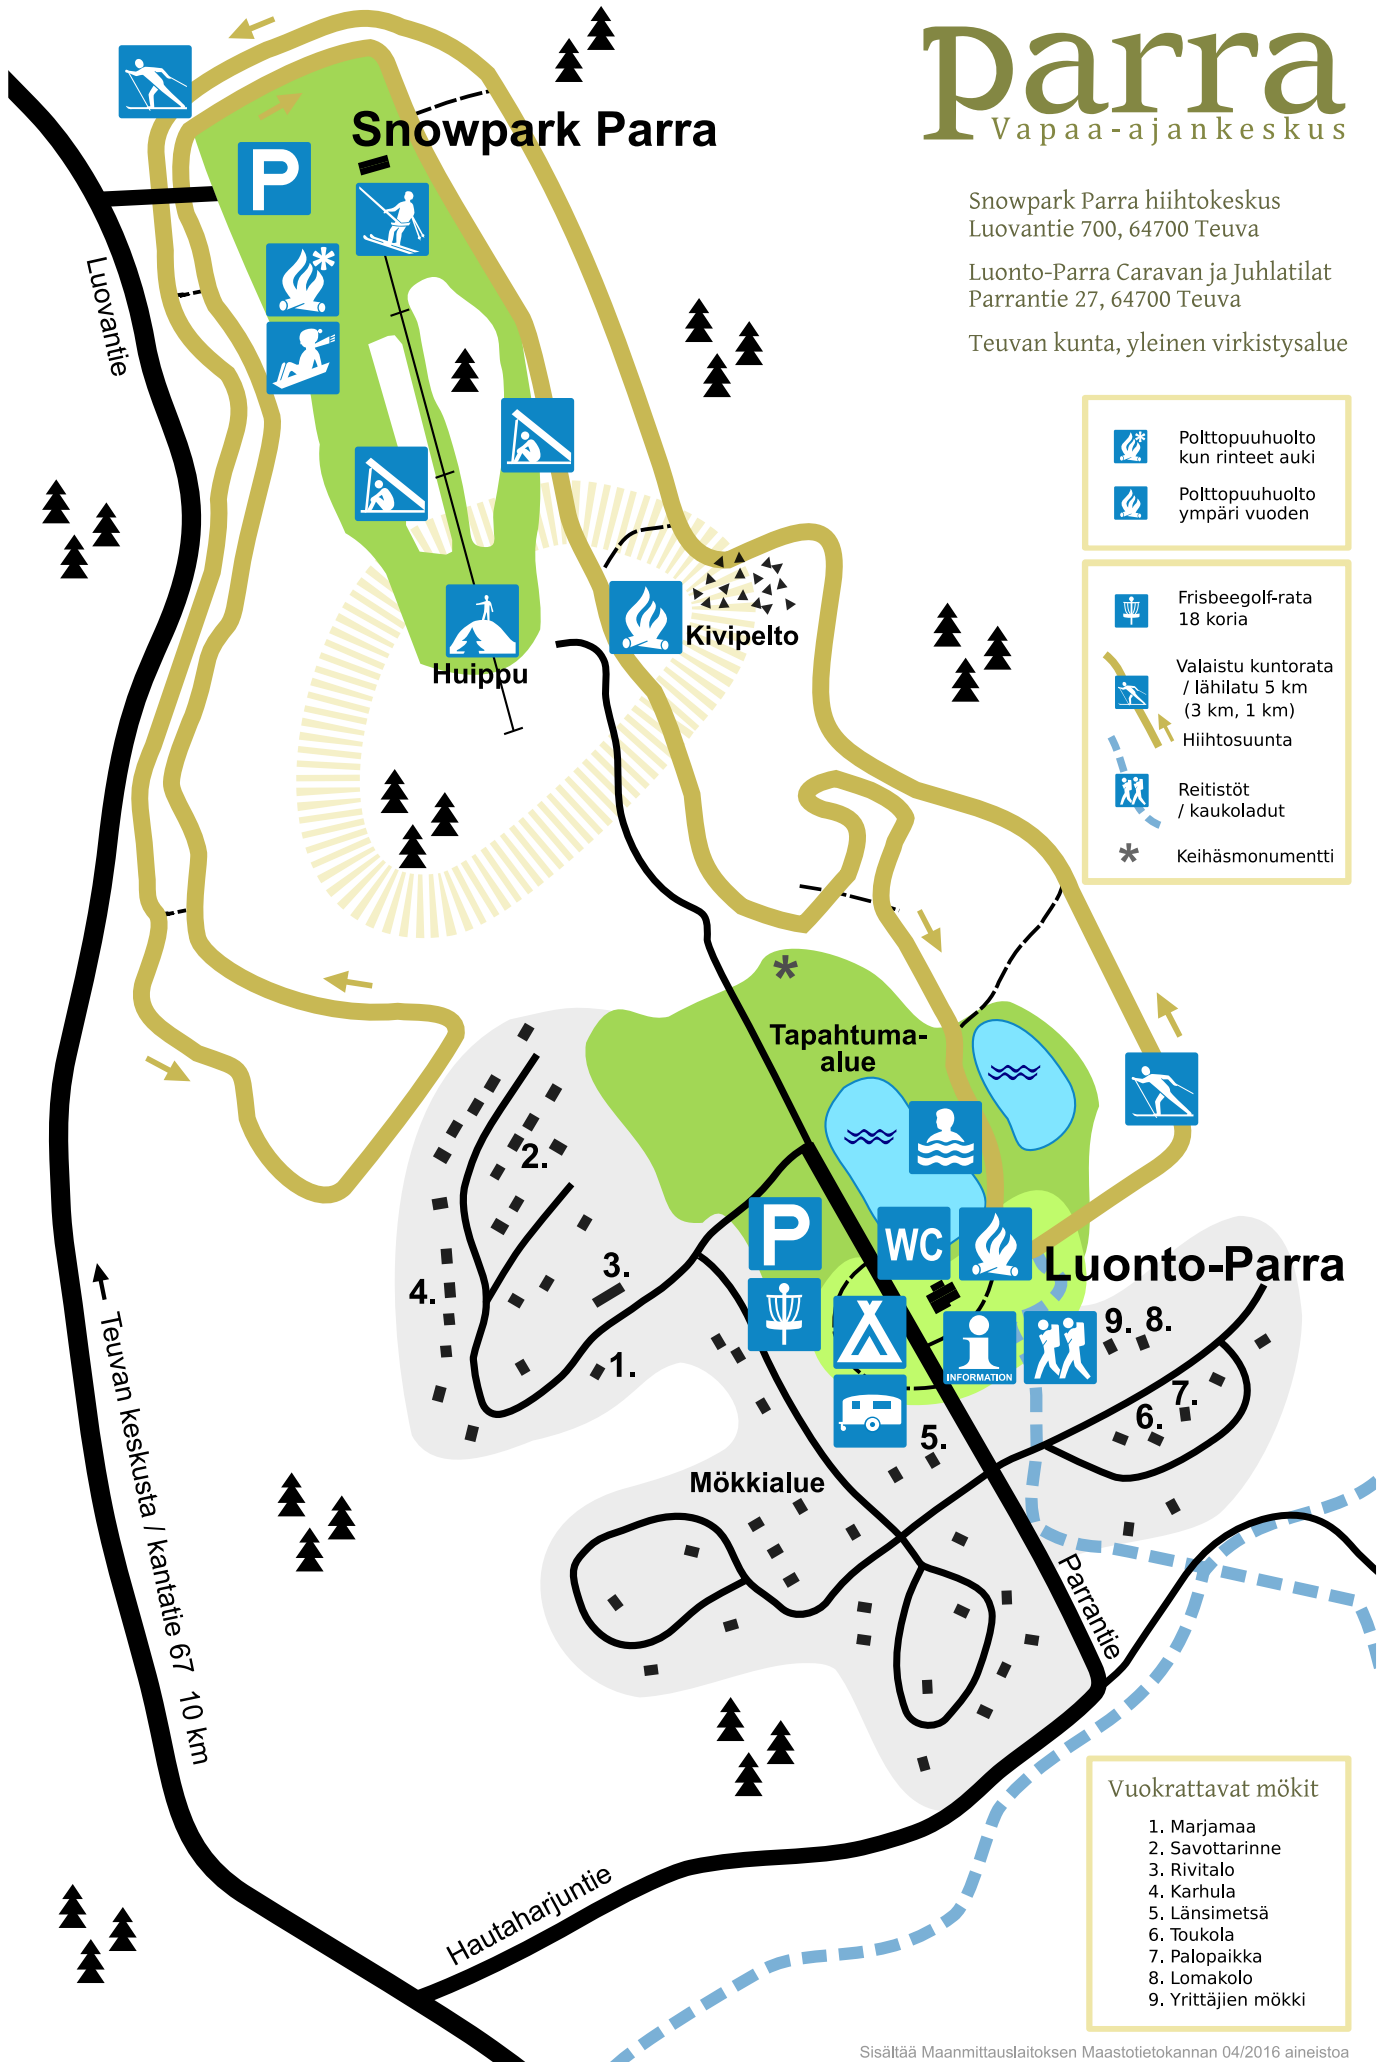

Parra

Vapaa-ajakeskus

Snowpark Parra hiihtokeskus
Luovantie 700, 64700 Teuva

Luonto-Parra Caravan ja Juhlailat
Parrantie 27, 64700 Teuva

Teuvan kunta, yleinen virkistysalue

- Polttopuuhuolto kun rinteet auki
- Polttopuuhuolto ympäri vuoden
- Frisbeegolf-rata 18 koria
- Valaistu kuntorata / lähilatu 5 km (3 km, 1 km) Hiihtosuunta
- Reitistöt / kaukoladut
- Keihäsmonumentti

- Vuokrattavat mökit
1. Marjamaa
 2. Savottarinne
 3. Rivitalo
 4. Karhula
 5. Länsimetsä
 6. Toukola
 7. Palopaikka
 8. Lomakolo
 9. Yrittäjien mökki